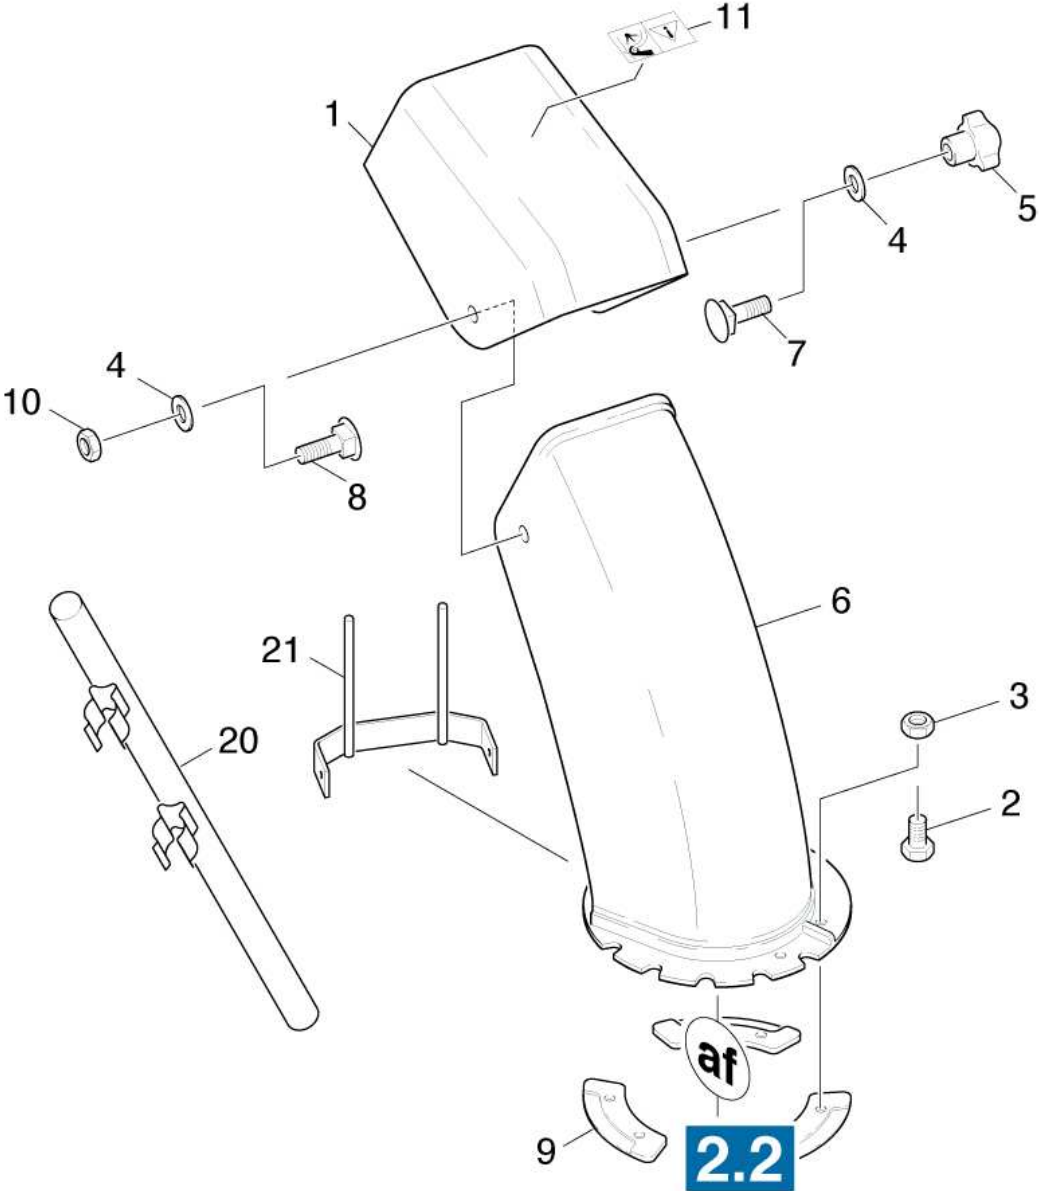

Éjecteur neige STH 5.56

ET/VT	pos	Nombre d'article	Désignation	quantité	Unité de vente	du nr. de ser.	jus. ser.nr.
	1	69703570	Preforme haut	1	ST	0000000000	0000000000
	2	69706010	Vis 1/4-20	6	ST	0000000000	0000000000
	3	73115120	Écrou carré à 6 pans M 6-8-A2E ISO 7040	6	ST	0000000000	0000000000
	4	73120050	Rondelle 10-200HV-A3E ISO 7090	2	ST	0000000000	0000000000
	5	69703870	Poignee	1	ST	0000000000	0000000000
	6	69708500	Buse partie inferieure	1	ST	0000000000	0000000000
X-	7	73032040	Boulon a tete bombée M8x20 -St-A2R DIN	1	ST	0000000000	0000000000
	8	69705820	Vis 5/16-18	1	ST	0000000000	0000000000
	9	69703600	Bride	3	ST	0000000000	0000000000
	10	69705900	Écrou 5/16-18	1	ST	0000000000	0000000000
	11	69705720	Partie protectrice poignee	1	ST	0000000000	0000000000
	13	69705710	Barre de sécurité bois	1	ST	0000000000	0000000000
	14	69706780	Bride de fixation	2	ST	0000000000	0000000000
	15	69702760	Vis	2	ST	0000000000	0000000000