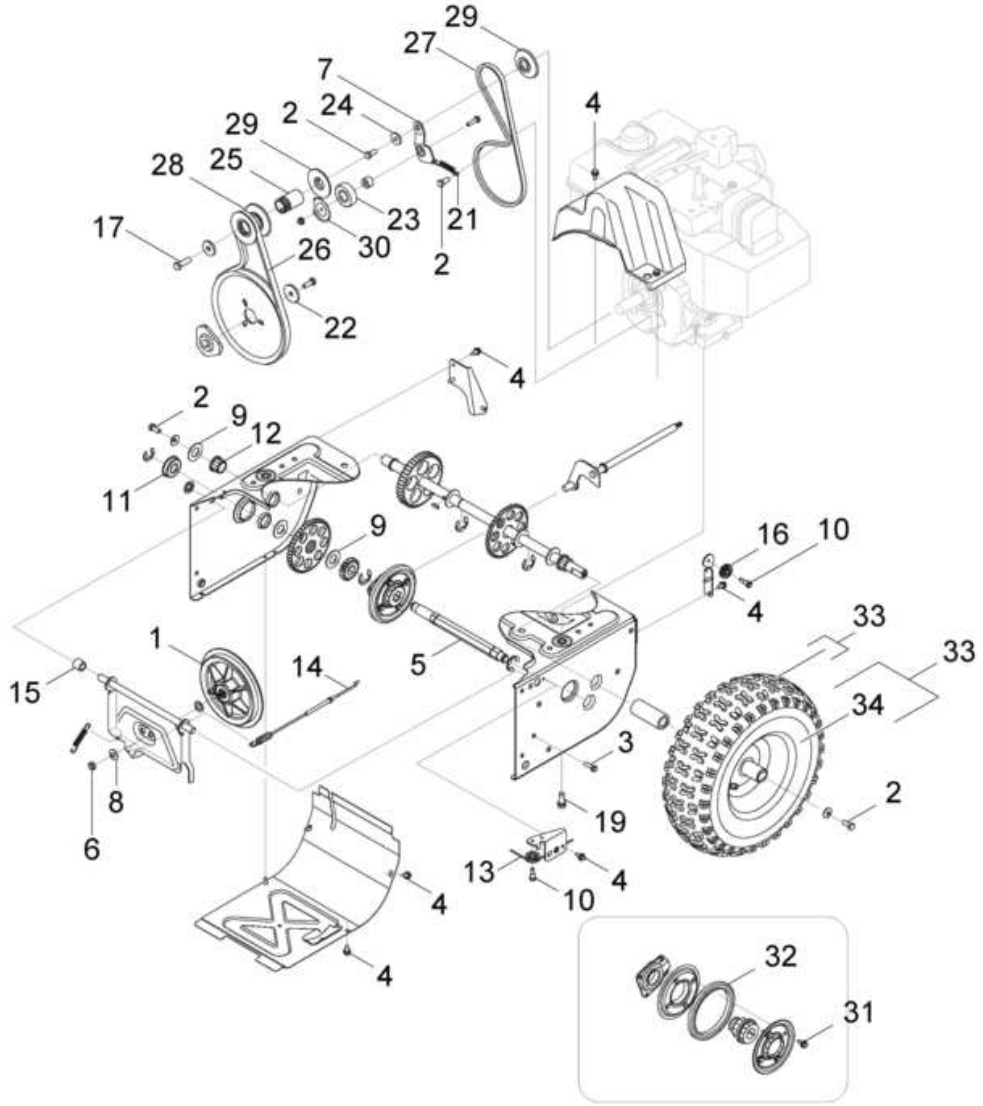

## Appareil pièces détachées

pos	Nombre d'article	Désignation	quantité	Unité de vente	du nr. de ser.	jus. ser.nr.
1	69704070	Douille taraudee	4	ST	0000000000	0000000000
2	69706710	Vis 1/4-28	2	ST	0000000000	0000000000
3	69704020	Rouleau	3	ST	0000000000	0000000000
4	69705870	Vis 1/4-20X0.5	8	ST	0000000000	0000000000
5	73120180	Rondelle 20-200HV-A3E ISO 7090	3	ST	0000000000	0000000000
6	69704030	Angle	1	ST	0000000000	0000000000
7	69704040	Angle	1	ST	0000000000	0000000000
8	69704050	Flasque-bride	2	ST	0000000000	0000000000
9	73120280	Rondelle 14-200HV-A3E ISO7090	2	ST	0000000000	0000000000
10	69705180	Flasque-bride	2	ST	0000000000	0000000000
11	69704080	Angle	1	ST	0000000000	0000000000
12	69704090	Tole cadre	1	ST	0000000000	0000000000
13	77779990	Constitution des stocks terminer	2	ST	0000000000	0000000000
14	69705050	Tige filetee	1	ST	0000000000	0000000000
15	69704100	Angle	1	ST	0000000000	0000000000
16	69704110	Tringles	1	ST	0000000000	0000000000
17	69704120	Cable sous gaine	1	ST	0000000000	0000000000
18	69704130	Cable sous gaine	1	ST	0000000000	0000000000
21	69706180	Crochet de protection	1	ST	0000000000	0000000000
22	69704140	Tole complet	1	ST	0000000000	0000000000
23	69704150	Douille	1	ST	0000000000	0000000000
24	73120050	Rondelle 10-200HV-A3E ISO 7090	1	ST	0000000000	0000000000
25	77779990	Constitution des stocks terminer	1	ST	0000000000	0000000000
26	69704160	Roue de friction	1	ST	0000000000	0000000000