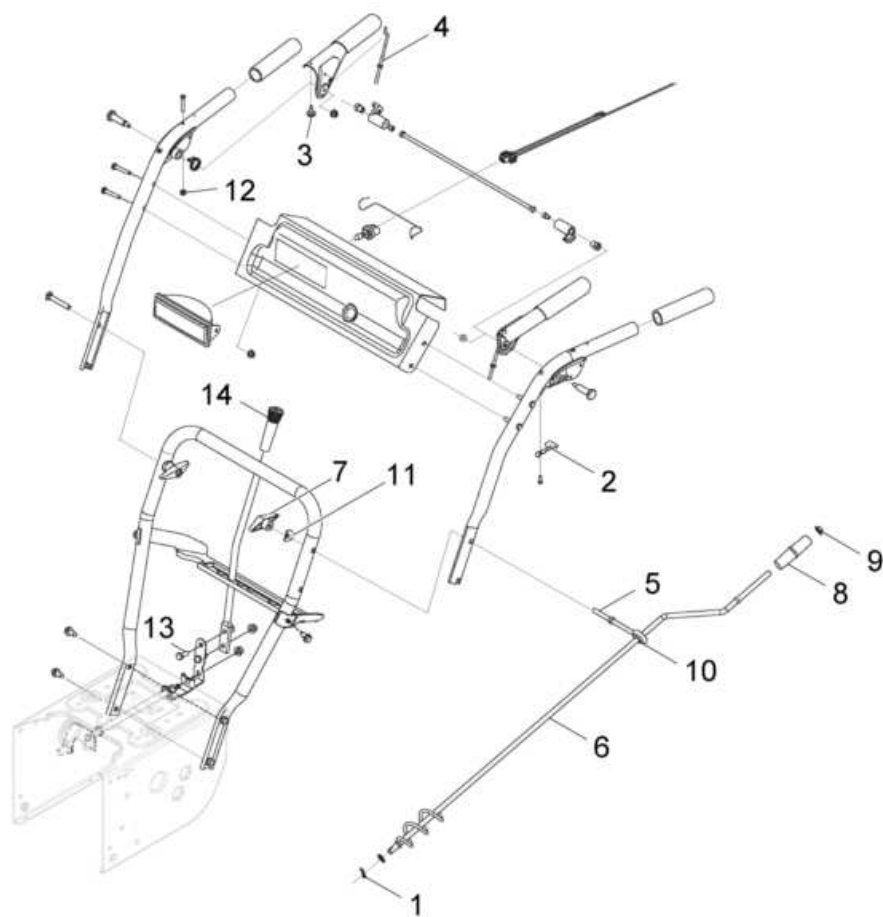

Guidon de poussée

pos	Nombre d'article	Désignation	quantité	Unité de vente	du nr. de ser.	jus. ser.nr.
1	69706240	Agrafe	1	ST	0000000000	0000000000
2	69707560	Ressort	1	ST	0000000000	0000000000
3	69703890	Butoirs caoutchouc	2	ST	0000000000	0000000000
4	69705050	Tige filetee	1	ST	0000000000	0000000000
5	69707480	Boulon à oeillet	1	ST	0000000000	0000000000
6	69707600	Manivelle	1	ST	0000000000	0000000000
7	69703870	Poignee	2	ST	0000000000	0000000000
8	69703430	Poignee	1	ST	0000000000	0000000000
9	69702890	Bouchon	1	ST	0000000000	0000000000
10	69703540	Manchon caoutchouc	1	ST	0000000000	0000000000
11	69706630	Rondelle	2	ST	0000000000	0000000000
12	69707610	Ressort	2	ST	0000000000	0000000000
13	69701240	Vis hexagonale 5/16-18	1	ST	0000000000	0000000000
14	69703990	Poignee	1	ST	0000000000	0000000000