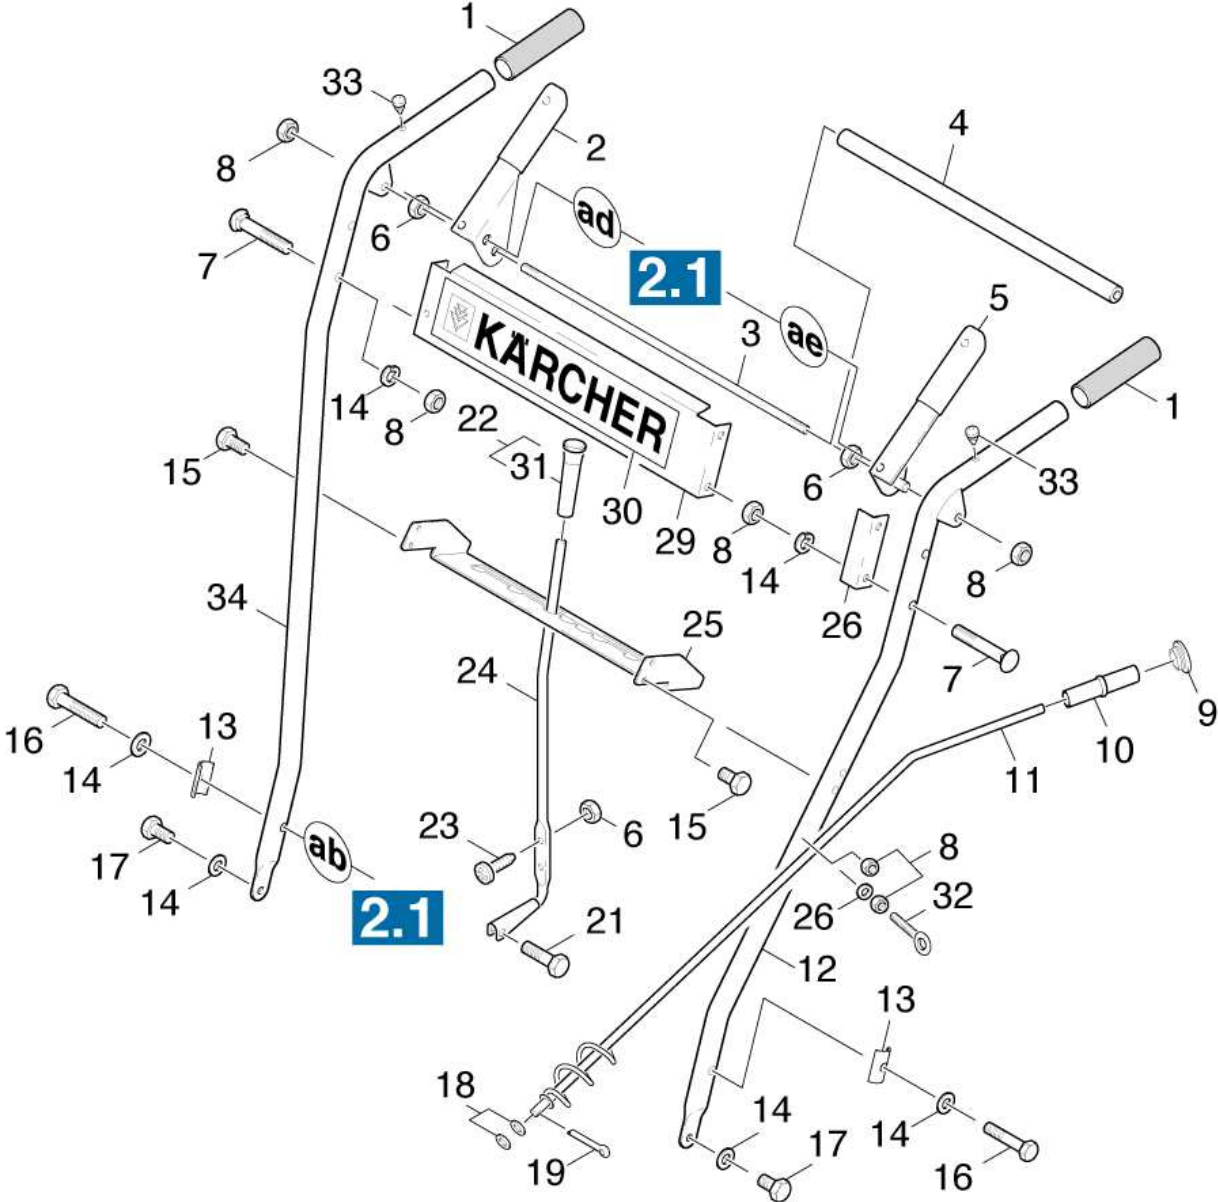

Guidon de poussée

pos	Nombre d'article	Désignation	quantité	Unité de vente	du nr. de ser.	jus. ser.nr.
1	69703920	Poignee caoutchouc	2	ST	0000000000	0000000000
2	69703900	Poignee complet droite	1	ST	0000000000	0000000000
3	69703960	Tige filetee	1	ST	0000000000	0000000000
4	69703950	Tuyau	1	ST	0000000000	0000000000
5	69703910	Poignee complet gauche	1	ST	0000000000	0000000000
6	73115120	Écrou carré à 6 pans M 6-8-A2E ISO 7040	2	ST	0000000000	0000000000
7	73030080	Boulon a tete bombee M 8x35-ST-A0P DIN	4	ST	0000000000	0000000000
8	73110040	Écrou carré à 6 pans M8 -8-A3E ISO 4032	2	ST	0000000000	0000000000
9	69702890	Bouchon	1	ST	0000000000	0000000000
10	69703430	Poignee	1	ST	0000000000	0000000000
11	69703880	Manivelle	1	ST	0000000000	0000000000
12	69703940	Poignee gauche	1	ST	0000000000	0000000000
13	69704010	Preforme	2	ST	0000000000	0000000000
14	69701920	Rondelle	4	ST	0000000000	0000000000
15	69705870	Vis 1/4-20X0.5	4	ST	0000000000	0000000000
16	69705990	Vis 5/16-18	2	ST	0000000000	0000000000
17	69706000	Vis	2	ST	0000000000	0000000000
18	69706580	Rondelle	2	ST	0000000000	0000000000
19	69706240	Agrafe	1	ST	0000000000	0000000000
21	69706100	Vis	1	ST	0000000000	0000000000
22	69704000	Levier de commutation complet	1	ST	0000000000	0000000000
23	69706010	Vis 1/4-20	2	ST	0000000000	0000000000
24	69706700	Tringles	1	ST	0000000000	0000000000
25	69703980	Console	1	ST	0000000000	0000000000
26	73120050	Rondelle 10-200HV-A3E ISO 7090	1	ST	0000000000	0000000000