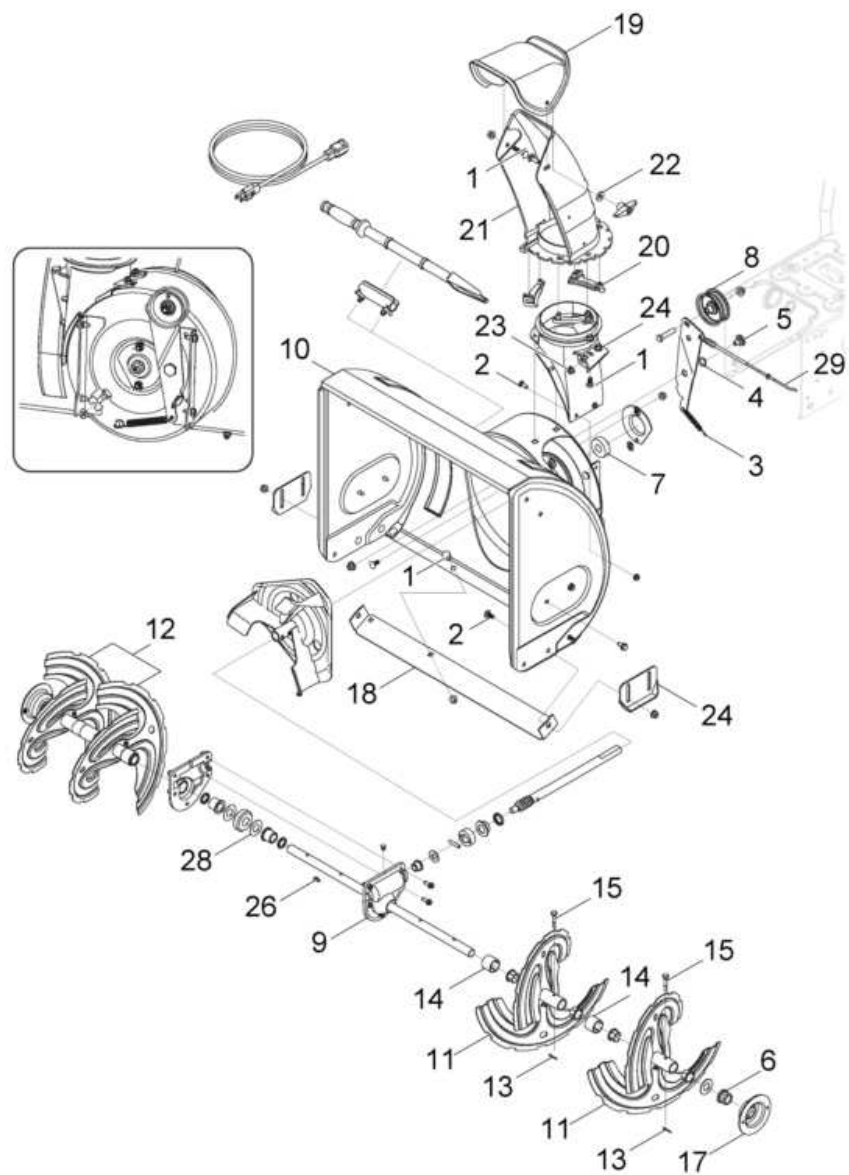

Engrenage à vis sans fin

ET/VT	pos	Nombre d'article	Désignation	quantité	Unité de vente	du nr. de ser.	jus. ser.nr.
X-	1	73032040	Boulon a tete bombée M8x20 -St-A2R DIN	4	ST	0000000000	0000000000
	3	69706360	Ressort	1	ST	0000000000	0000000000
	4	69706370	Rondelle	1	ST	0000000000	0000000000
	5	69706400	Vis	1	ST	0000000000	0000000000
	6	69704430	Flasque-bride	2	ST	0000000000	0000000000
	7	69704340	Roulement a bille	1	ST	0000000000	0000000000
	8	69702500	Poulie de renvoi	1	ST	0000000000	0000000000
	9	69707620	Engrenage 22"	1	ST	0000000000	0000000000
	10	69707630	Boitier 22"	1	ST	0000000000	0000000000
	11	69707360	Vis sans fin gauche	1	ST	0000000000	0000000000
	12	69707350	Vis sans fin droite	1	ST	0000000000	0000000000
X-X	13	69708220	Cheville	2	ST	0000000000	0000000000
	14	69707810	Douille d'écartement	2	ST	0000000000	0000000000
X-X	15	69707800	Boulon	1	ST	0000000000	0000000000
	16	69704440	Douille	1	ST	0000000000	0000000000
	17	69707650	Boitier	2	ST	0000000000	0000000000
	18	69707370	Toile	1	ST	0000000000	0000000000
	19	69707660	Preforme	1	ST	0000000000	0000000000
	20	69707670	Raccord	1	ST	0000000000	0000000000
	21	69707680	Preforme	1	ST	0000000000	0000000000
	22	77779990	Constitution des stocks terminer	2	ST	0000000000	0000000000
	23	69706410	Douille	1	ST	0000000000	0000000000
	24	69704380	Butee	1	ST	0000000000	0000000000
	25	69704400	Patin de guidage	1	ST	0000000000	0000000000
	26	69704310	Ressort d'ajustage	1	ST	0000000000	0000000000