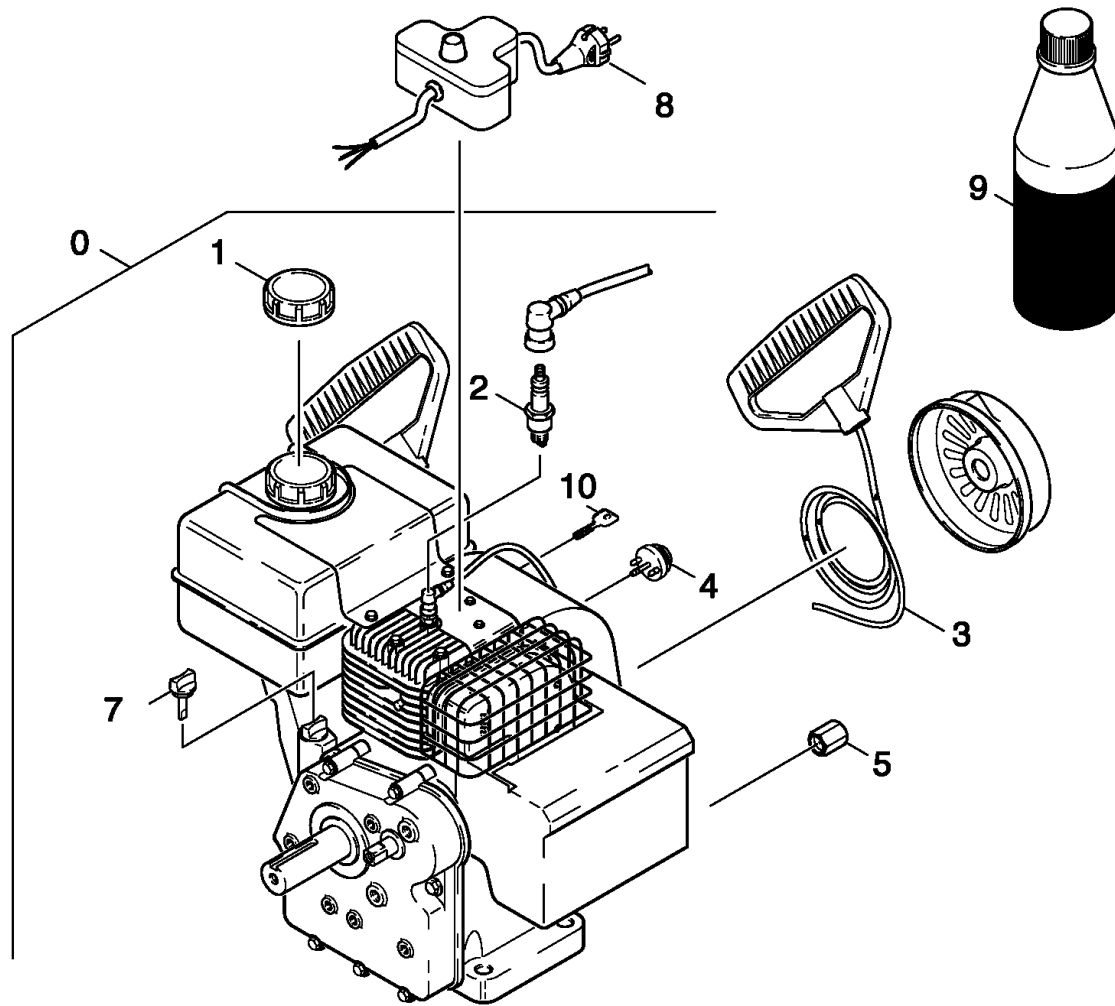

Moteur pièces détachées

pos	Nombre d'article	Désignation	quantité	Unité de vente	du nr. de ser.	jus. ser.nr.
0	69705650	Moteur 5PS	1	ST	0000000000	0000000000
1	69704710	Bouchon de reservoir	1	ST	0000000000	0000000000
2	69511920	Bougie d'allumage	1	ST	0000000000	0000000000
3	64913920	Cordelette de démarrage	1	ST	0000000000	0000000000
4	69703470	Allumeur STH 953	1	ST	0000000000	0000000000
5	69704720	Bouchon de vidange d'huile	1	ST	0000000000	0000000000
6	69704660	Pot s'echappement	1	ST	0000000000	0000000000
7	69704690	Jauge d'huile	1	ST	0000000000	0000000000
8	77779990	Constitution des stocks terminer	1	ST	0000000000	0000000000
9	62881170	Huile de moteur SAE5W30	1	L	0000000000	0000000000
10	69706840	Clé de contact	1	ST	0000000000	0000000000