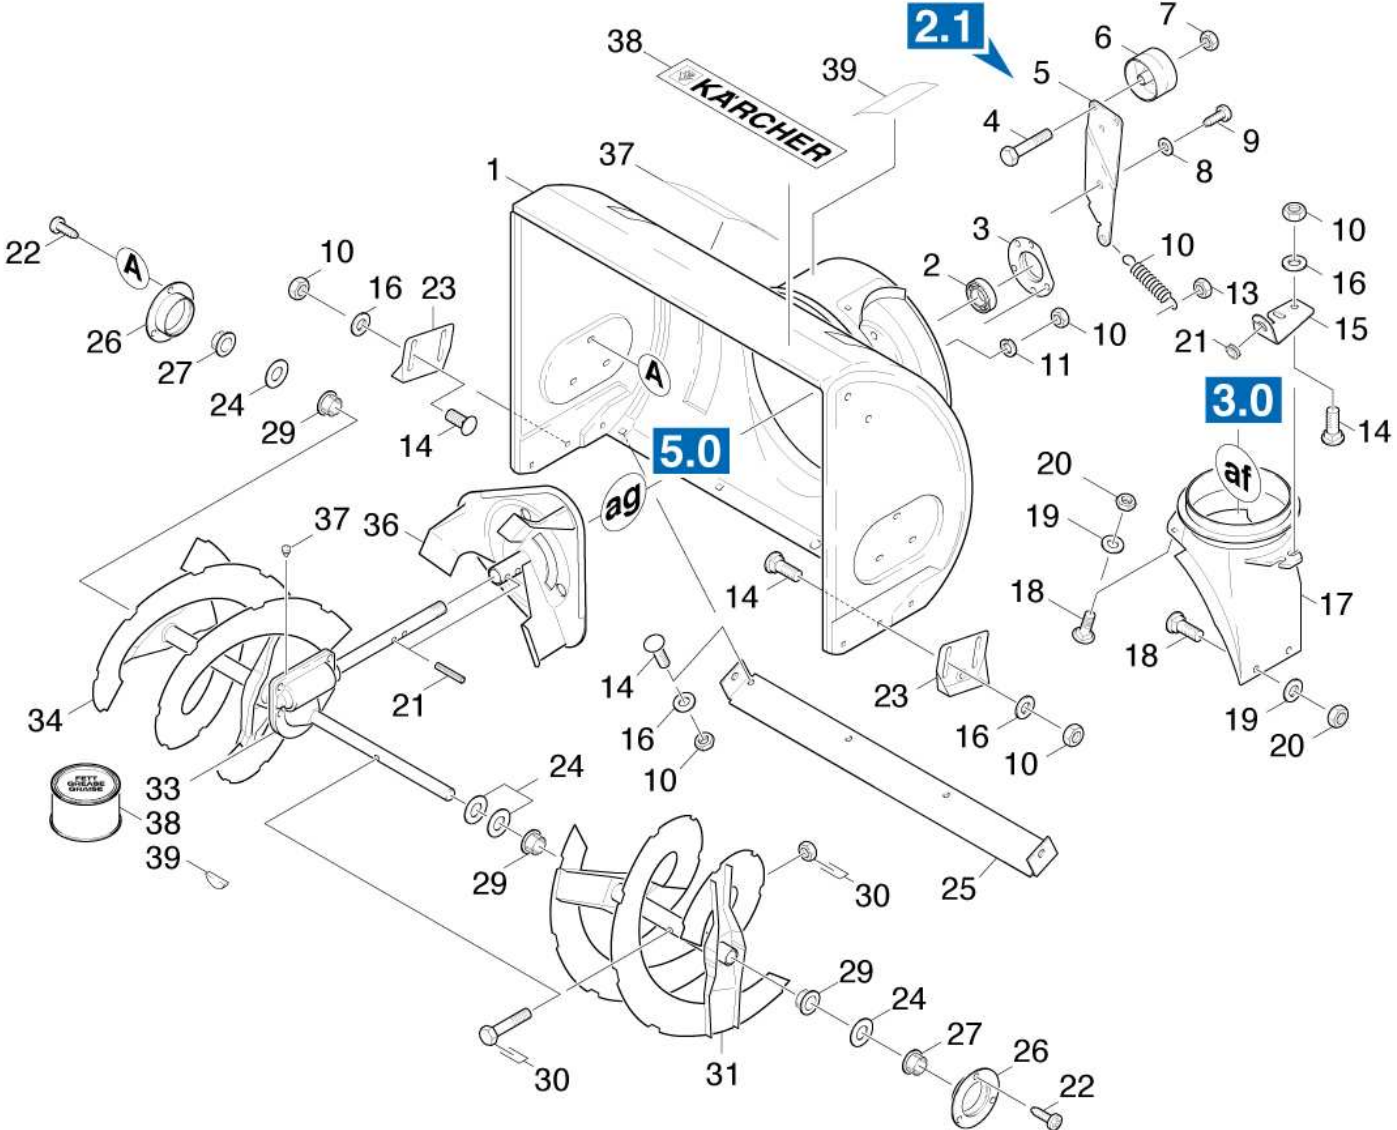

Pièces détachées tête

ET/VT	pos	Nombre d'article	Désignation	quantité	Unité de vente	du nr. de ser.	jus. ser.nr.
	1	69704330	Boitier Fraese	1	ST	0000000000	0000000000
	2	69704340	Roulement a bille	1	ST	0000000000	0000000000
	3	69704350	Bride	1	ST	0000000000	0000000000
	4	69705850	Vis 3/8-24X1,5	2	ST	0000000000	0000000000
	5	69708540	Plaque	1	ST	0000000000	0000000000
	6	69704370	Rouleau Leerlauf	1	ST	0000000000	0000000000
	7	69701220	Écrou carré à 6 pans 3/8"-24	1	ST	0000000000	0000000000
	8	77779990	Constitution des stocks terminer	1	ST	0000000000	0000000000
	9	69706400	Vis	1	ST	0000000000	0000000000
	10	73110040	Écrou carré à 6 pans M8 -8-A3E ISO 4032	5	ST	0000000000	0000000000
	11	69701920	Rondelle	5	ST	0000000000	0000000000
	12	69706360	Ressort	1	ST	0000000000	0000000000
	13	69706420	Écrou	1	ST	0000000000	0000000000
X-	14	73032040	Boulon a tete bombée M8x20 -St-A2R DIN	2	ST	0000000000	0000000000
	15	69704380	Butee	1	ST	0000000000	0000000000
	16	73120050	Rondelle 10-200HV-A3E ISO 7090	2	ST	0000000000	0000000000
	17	69704390	Preforme éjecteur	1	ST	0000000000	0000000000
X-X	18	73031390	Boulon a tete bombée M6x20 -A2 DIN 603	4	ST	0000000000	0000000000
	19	73120040	Rondelle 8 -200HV-A3E ISO 7090	4	ST	0000000000	0000000000
	20	69701160	Écrou carré à 6 pans 1/4-20	4	ST	0000000000	0000000000
	21	69706350	Cheville	2	ST	0000000000	0000000000
	21	69706410	Douille	1	ST	0000000000	0000000000
	22	69706080	Vis	3	ST	0000000000	0000000000
	23	69704400	Patin de guidage	2	ST	0000000000	0000000000
	24	73120380	Rondelle 16 -CuZn-E2E ISO 7090	4	ST	0000000000	0000000000