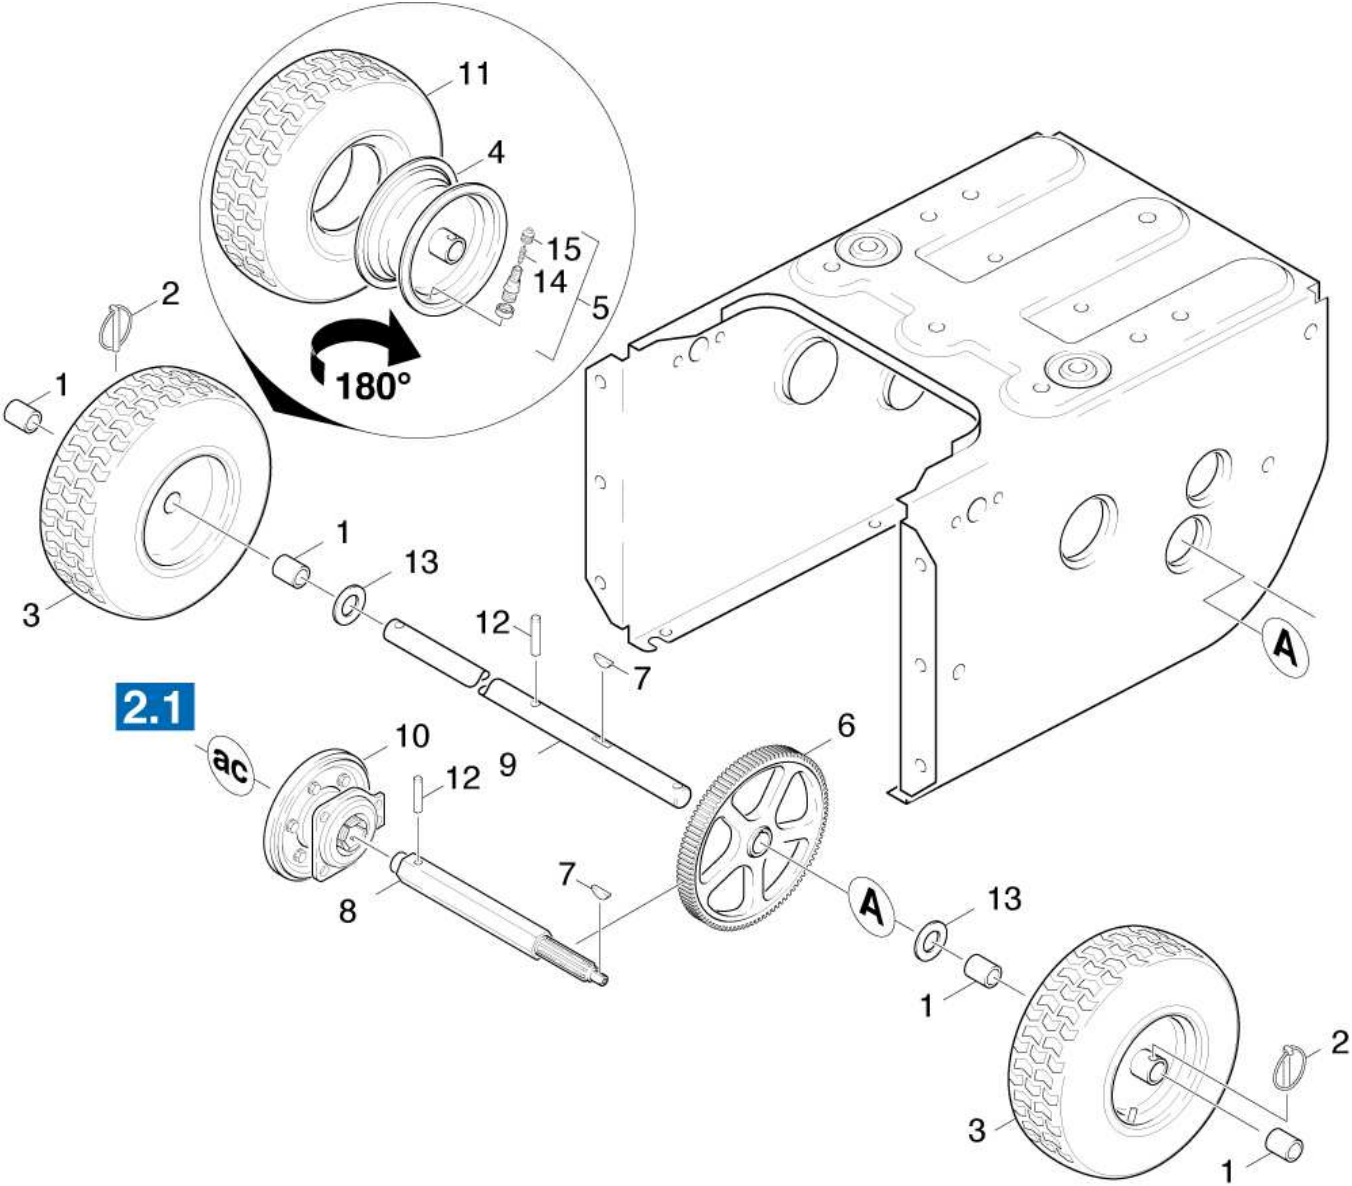

Entrainement

pos	Nombre d'article	Désignation	quantité	Unité de vente	du nr. de ser.	jus. ser.nr.
1	69704230	Douille	2	ST	0000000000	0000000000
2	69704220	Cheville	2	ST	0000000000	0000000000
3	69704240	Roue complet 5.56	1	ST	0000000000	0000000000
4	69704240	Roue complet 5.56	1	ST	0000000000	0000000000
5	69700610	Soupape	1	ST	0000000000	0000000000
6	69704170	Roue dentee	1	ST	0000000000	0000000000
7	69704180	Ressort d'ajustage	2	ST	0000000000	0000000000
8	69704200	Arbre à 6 pans	1	ST	0000000000	0000000000
9	69704190	Essieu	1	ST	0000000000	0000000000
10	69707870	Kit pièce de rechange entrainement	1	ST	0000016000	0000017000
10	69704210	Lot de pièces de rechange entrainement	1	ST	0000000000	0000016000
10	69707880	Kit pièce de rechange entrainement	1	ST	0000017000	0000000000
11	77779990	Constitution des stocks terminer	1	ST	0000000000	0000000000
12	69706530	Agrafe	1	ST	0000000000	0000000000
13	69706720	Rondelle	3	ST	0000000000	0000000000
14	64127090	Soupape	2	ST	0000000000	0000000000
15	64127100	Cache soupape	2	ST	0000000000	0000000000