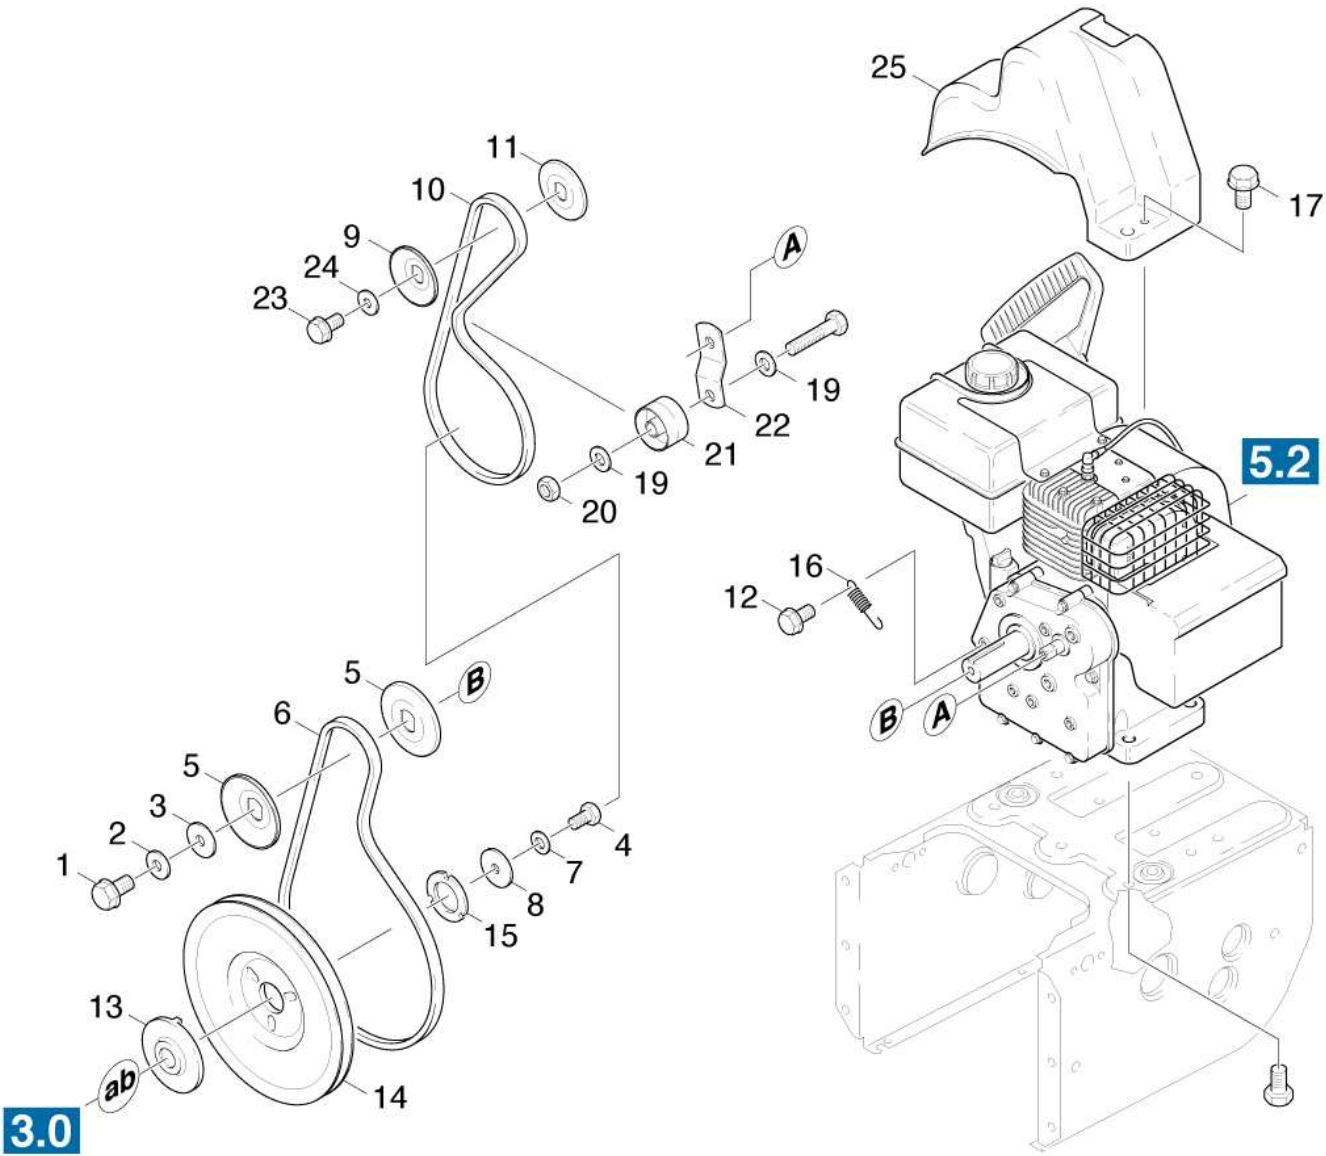

Entrainement moteur

pos	Nombre d'article	Désignation	quantité	Unité de vente	du nr. de ser.	jus. ser.nr.
1	77779990	Constitution des stocks terminer	1	ST	0000000000	0000000000
2	73122850	Rondelle 10 -200HV-A2E ISO7093-1	1	ST	0000000000	0000000000
3	73122620	Rondelle 10 -100HV-A3E ISO 7094	1	ST	0000000000	0000000000
4	69706440	Vis	1	ST	0000000000	0000000000
5	69704490	Demi-poulies	2	ST	0000000000	0000000000
6	69704500	Courroie d'entraînement	1	ST	0000000000	0000000000
7	73120050	Rondelle 10-200HV-A3E ISO 7090	1	ST	0000000000	0000000000
8	69706520	Rondelle	1	ST	0000000000	0000000000
9	69704510	Demi-poulies	1	ST	0000000000	0000000000
10	69704530	Courroie d'entraînement	1	ST	0000000000	0000000000
11	69704520	Demi-poulies	1	ST	0000000000	0000000000
12	69706430	Vis	1	ST	0000000000	0000000000
13	69704540	Poulie	1	ST	0000000000	0000000000
14	69704550	Poulie	1	ST	0000000000	0000000000
15	77779990	Constitution des stocks terminer	1	ST	0000000000	0000000000
17	69706470	Vis	2	ST	0000000000	0000000000
18	69706450	Vis	1	ST	0000000000	0000000000
20	69701330	Écrou carré à 6 pans 3/8-16	1	ST	0000000000	0000000000
21	69703650	Rouleau	1	ST	0000000000	0000000000
22	69704570	Support	1	ST	0000000000	0000000000
23	69708560	Vis hexagonale 1/4-28:.50:GR5:STD	1	ST	0000000000	0000000000
24	73122600	Rondelle 6 -100HV-A3E ISO 7094	1	ST	0000000000	0000000000
25	69704580	Cache	1	ST	0000000000	0000000000