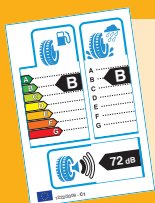

Alle Informationen zum EU-Label und aktuelle EU-Labelwerte finden Sie unter:
Trovate tutte le informazioni sull'etichettatura UE e sui valori attuali di etichettatura UE al sito:
Toutes les informations relatives au label UE et les valeurs actuelles du label UE figurent à l'adresse:

www.bridgestone-haendler.ch