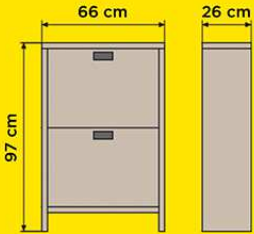

COMPOSTE

PAPIER

VERRE

PLASTIQUE

ECO-AIR 4
186.-^{HT}

Art. 100/4-GR
Armoire aérée pour le triage des déchets ménagers.

• livré avec 4 bacs de 20 L